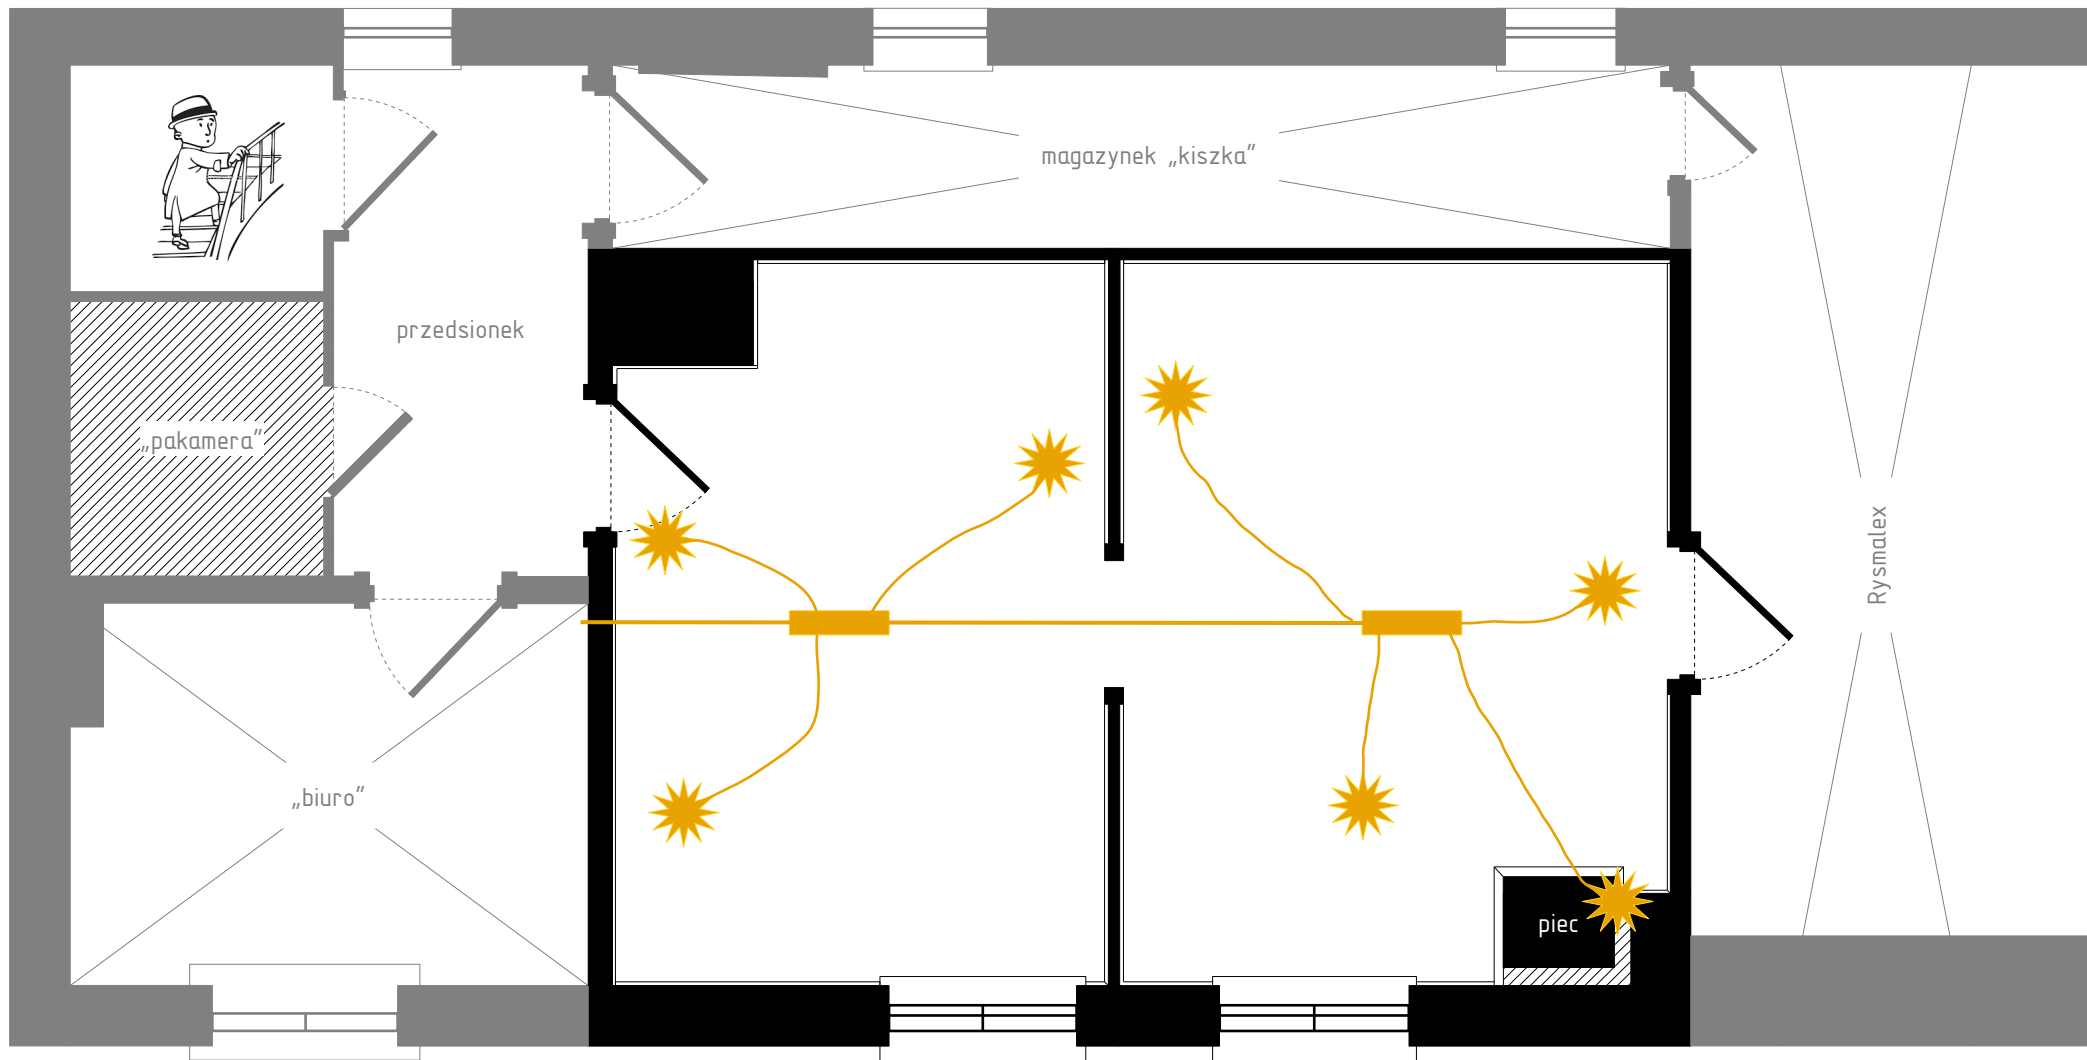

100 cm

Skala 1 : 50

Wszystkie wymiary  $\pm 5$  cm. Wysokość pomieszczeń 300 cm.

Jeżeli potrzebujesz dokładnego wymiaru któregoś z elementów, skontaktuj się z nami.

Skala 1 : 50

Gniazda elektryczne

100 cm

Skala 1 : 50

Oświetlenie stałe: 2 oprawy świetlówkowe i 7 lamp punktowych GU10

100 cm

Skala 1 : 50