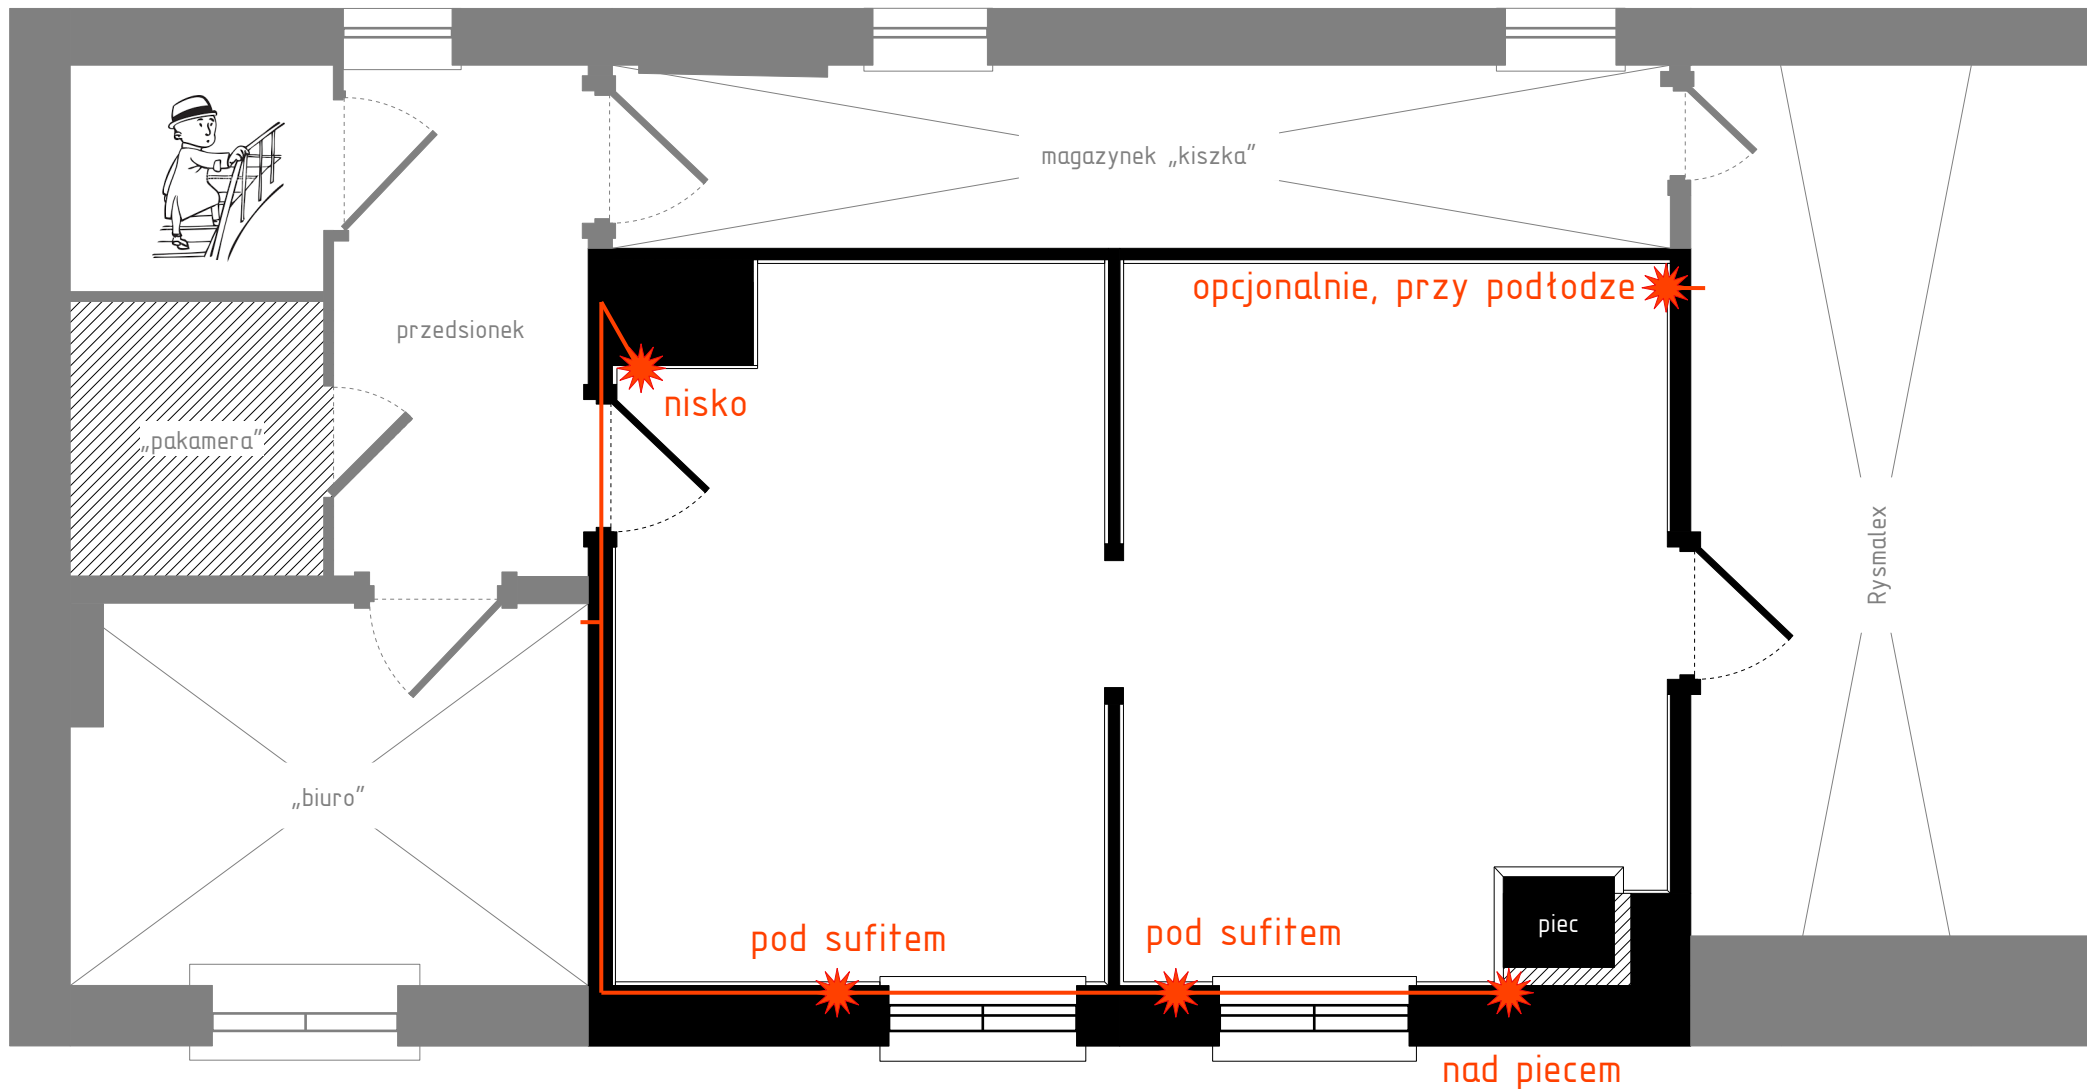

100 cm

Skala 1 : 50

Wszystkie wymiary  $\pm 5$  cm. Wysokość pomieszczeń 300 cm.

Jeżeli potrzebujesz dokładnego wymiaru któregoś z elementów, skontaktuj się z nami.

Skala 1 : 50

Gniazda elektryczne

100 cm

Skala 1 : 50

Oświetlenie stałe: 2 oprawy świetlówkowe i 7 lamp punktowych GU10

100 cm

Skala 1 : 50