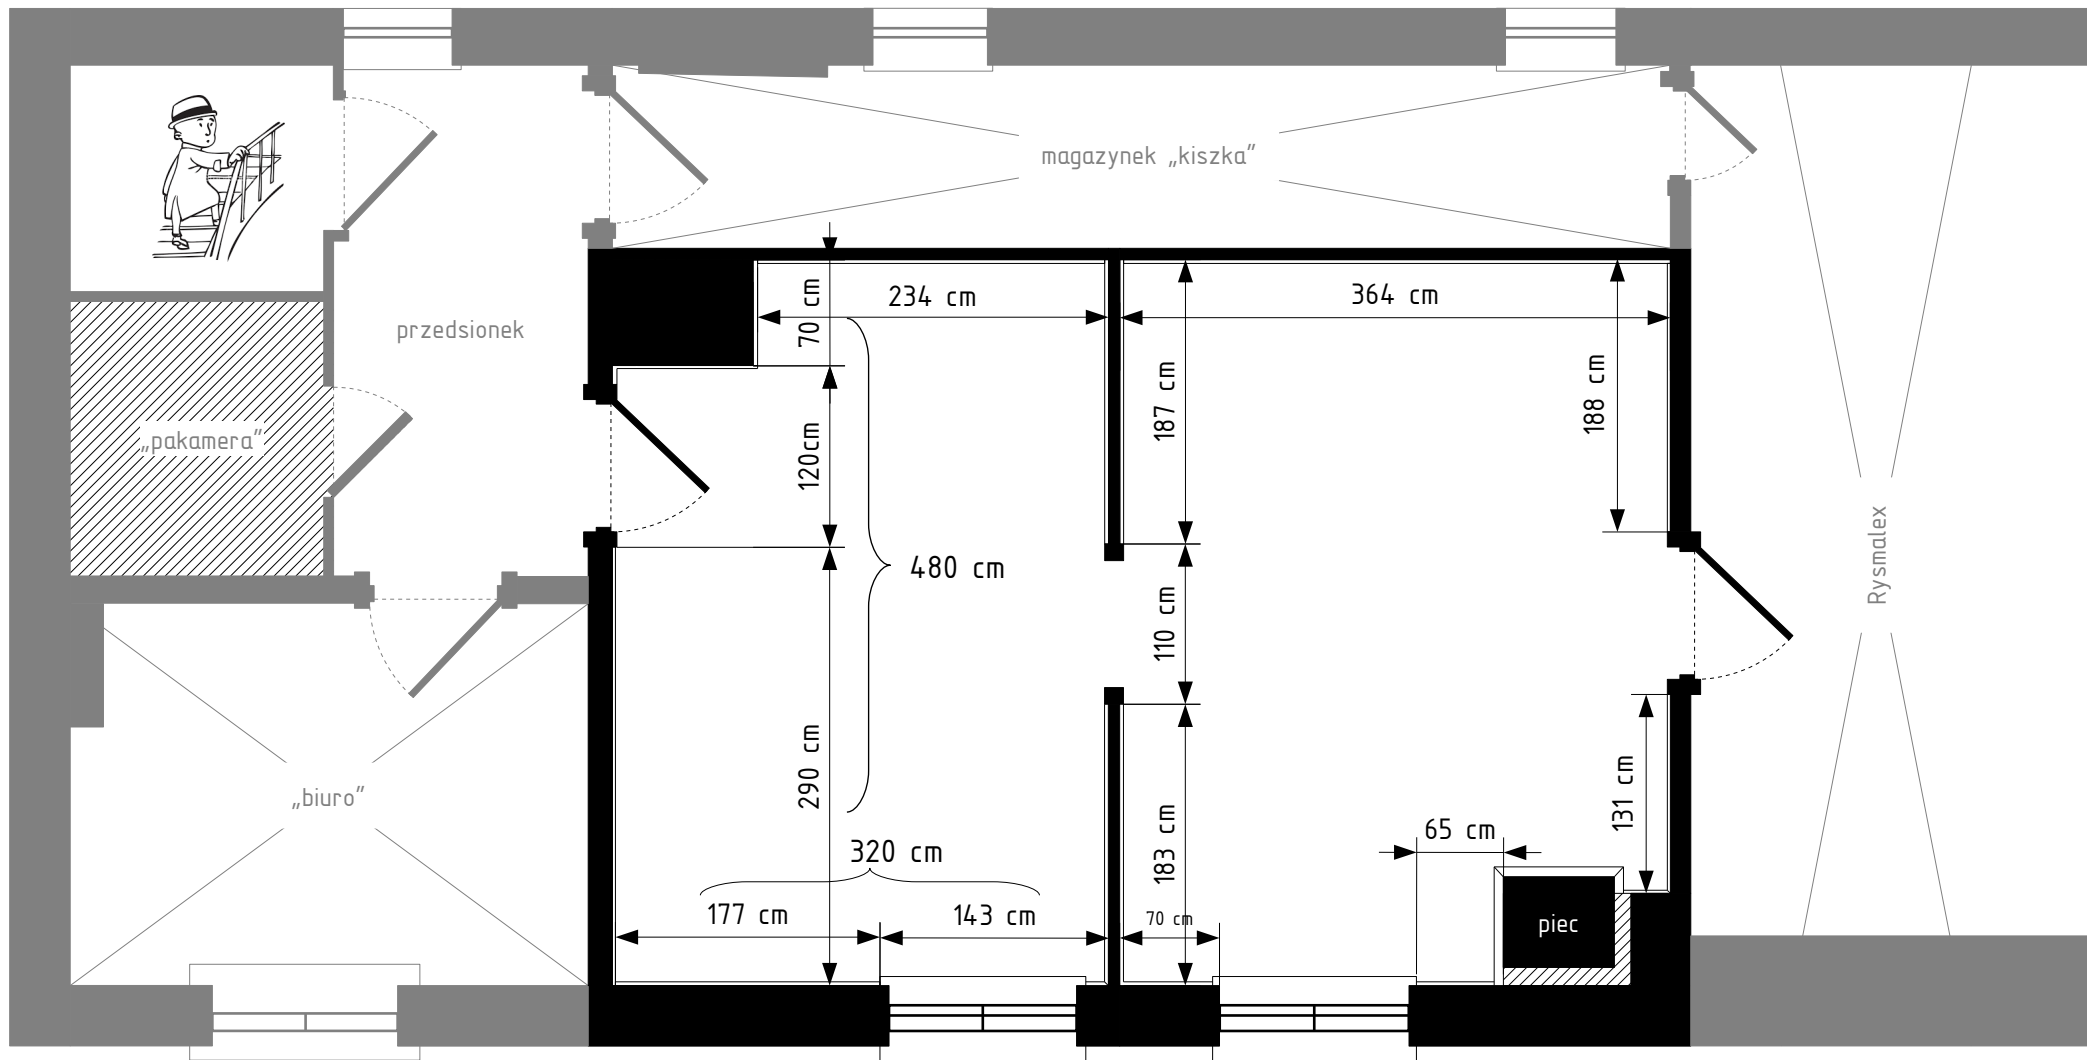

100 cm

Skala 1 : 50

Wszystkie wymiary  $\pm 5$  cm. Wysokość pomieszczeń 300 cm.

Jeżeli potrzebujesz dokładnego wymiaru któregoś z elementów, skontaktuj się z nami.

Skala 1 : 50

Gniazda elektryczne

100 cm

Skala 1 : 50

Oświetlenie stałe: 2 oprawy świetlówkowe i 7 lamp punktowych GU10

100 cm

Skala 1 : 50